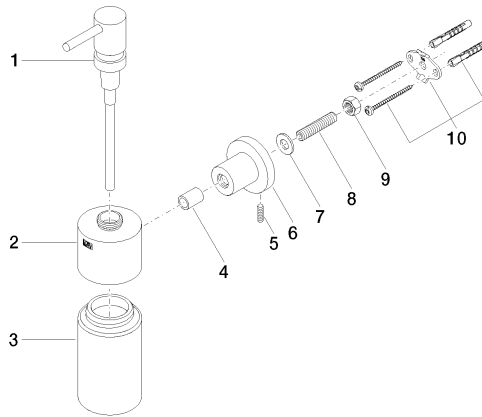

83 435 892

- flacon en cristal, mat
- largeur 60 mm
- hauteur 200 mm
- rosace Ø 55 mm
- volume de bouteille de 250 ml
- saillie 144 mm

	Champagne (Or 22cts)	83 435 892-47
	Chrome	83 435 892-00
	Platine brossé	83 435 892-06
	Platine	83 435 892-08
	Dark Chrome	83 435 892-19
	Laiton brossé (Or 23cts)	83 435 892-28
	Noir mat	83 435 892-33
	Champagne brossé (Or 22cts)	83 435 892-46
	Chrome brossé	83 435 892-93
	Dark Platinum brossé	83 435 892-99

83 435 892

mm [inches]

83 435 892

Les pièces pour les
autres finitions
peuvent être
trouvées ici : Chrome

Liste des pièces de rechange

N°	Article Numéro	Désignation	Fréquence de montage	Délai de livraison
1	90 10 10 535 00-47	distributeur	1	30
2	90 10 10 529 00-47	prise	1	30
3	90 90 04 001 00 82	verre	1	2
4	08 17 20 624-47	patte de fixation	1	30
5	04 31 11 113 00 90	tige	1	2
6	08 17 89 505-47	patte de fixation	1	30
7	09 30 11 046 90	rondelle	1	2
8	08 18 50 586 90	vis	1	2
9	09 23 10 026 90	écrou	1	2
10	05 17 20 739 00 90	set de fixation	1	2